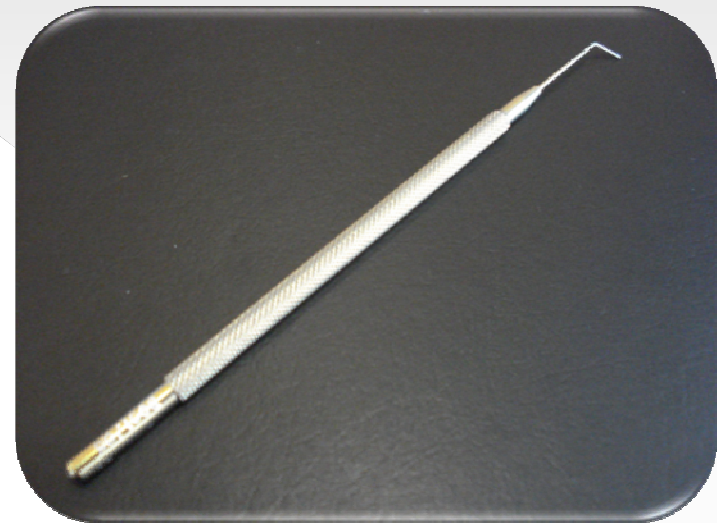

# Double Optical Marker MFD01/04

McPherson Modified Short  
PMM02/05

Guide GB01/05

**Suarez Spreader**  
SS01/99

**Ferrara Diamond Knife**  
FDK02/05

**Ferrara Spatula Left**  
EFE02/04

**Ferrara Spatula Right**  
EFD02/04