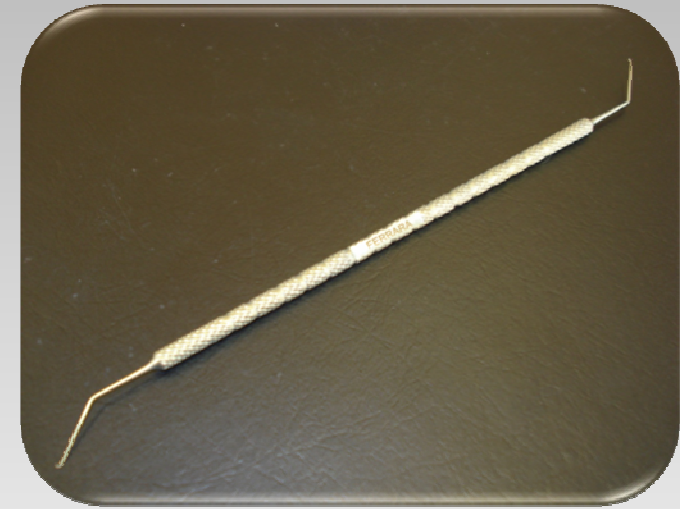

# FERRARA RING<sup>®</sup> INSTRUMENTATION

# Sinskey Hook SIN02/05

# Kremer Fixation Forceps PFK01/GE