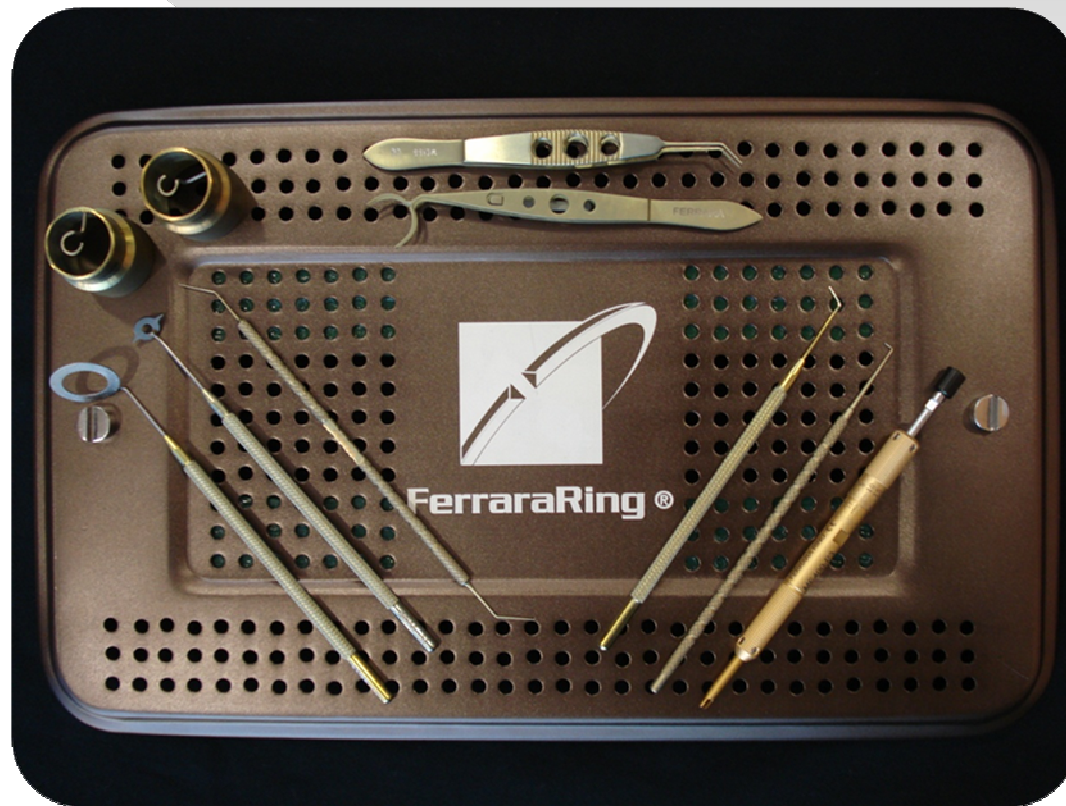

# FERRARA RING<sup>®</sup> INSTRUMENTATION

# Sinskey Hook SIN02/05

# Kremer Fixation Forceps PFK01/GE